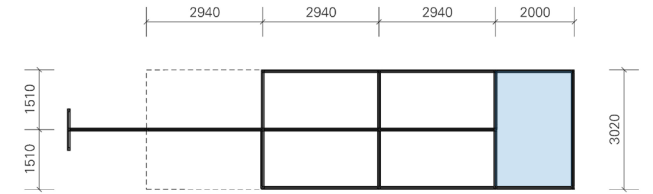

Darstellung

Stand Stor

Grundausstattung

Grafiksegel A B/H= 1.360/2.830mm

Ausstattungsoptionen

Teppichfliesen