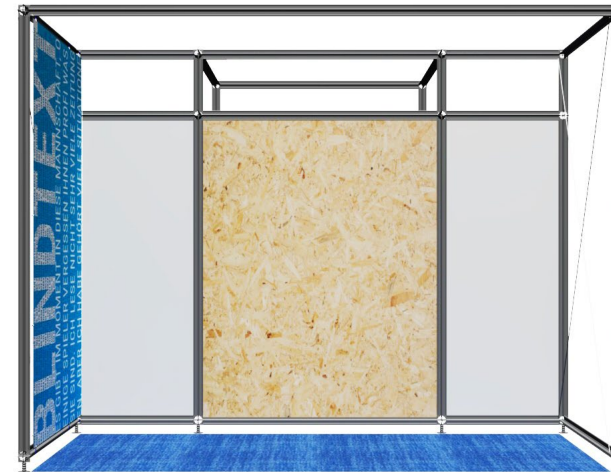

Darstellung

Stand Praemie

Grundausstattung

Grafiksegel C B/H= 1.850/2.830mm

Ausstattungsoptionen

Teppichfliesen