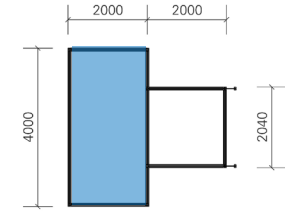

Darstellung

Stand Praemie

Grundausstattung

Grafiksegel C B/H= 1.850/2.830mm

Ausstattungsoptionen

Teppichfliesen