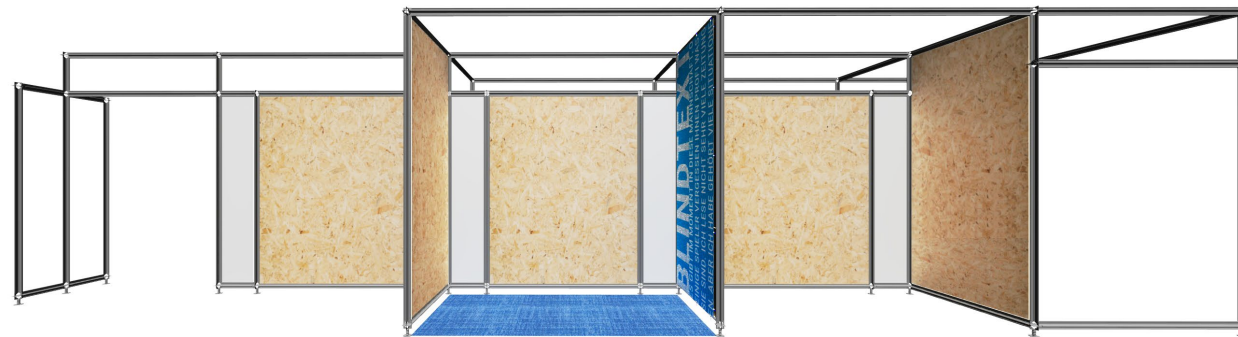

Darstellung

Stand Mittel

Grundausrüstung

Grafiksegel A B/H= 1.360/2.830mm

Ausstattungsoptionen

Teppichfliesen