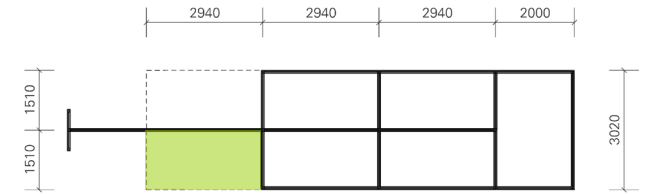

Darstellung

Stand Mittel Ecke

Grundausrüstung

Grafiksegel A B/H= 1.360/2.830mm

Ausstattungsoptionen

Teppichfliesen